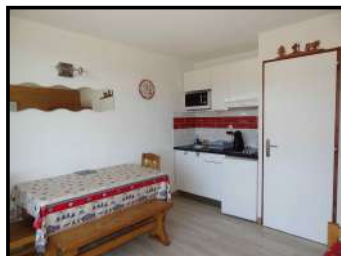

Au cœur de la station avec vue imprenable sur chaîne Mont Blanc, studio 20m²:

Entrée + coin montagne avec lits superposés + placard – coin cuisine (2 plaques de cuisson, réfrigérateur, cafetière Dolce Gusto, micro-ondes, placards de rangement avec batterie de cuisine) - salon/coin repas avec canapé lit et accès balcon — salle d'eau (douche, lavabo), wc