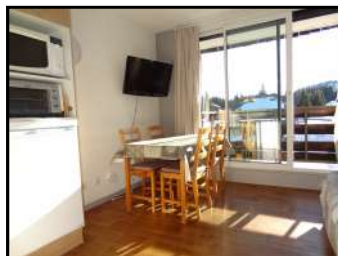

Au cœur de la station avec vue imprenable sur chaîne Mont Blanc, studio 20m<sup>2</sup>:

Entrée + coin montagne avec lits superposés + placard – coin cuisine (2 plaques de cuisson, réfrigérateur, cafetière Senseo, micro-ondes, four électrique, placards de rangement avec batterie de cuisine) - salon/coin repas avec canapé lit et accès balcon — salle de bains (baignoire, lavabo), wc