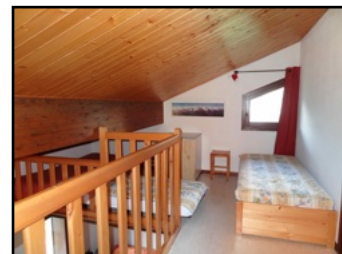

Au centre de la station, vue sur Marcellly et Haut Fleury, T3 mansardé :
 Entrée, séjour/salon (canapé-lit) et balcon Ouest, cuisinette (2 plaques électriques, réfrigérateur, micro-ondes grill, lave-vaisselle, placards de rangement avec batterie de cuisine) – salle de douche – wc
 Mezzanine (2 lits simples), 2 chambres (2 lits doubles)

Appartement		Annexes / Environnement	
Étage	3ème avec ascenseur	Garage	1 place couverte
Cuisine / séjour	Table + 8 chaises + tabouret Canapé « clic-clac » (140)	Casier à ski	Oui
Chambre 1	Lit double (140)	Pistes	100m
Chambre 2	Lit double (140)	Remontées mécaniques	100m
Mezzanine	2 lits gigognes (80)	Commerces	80m
Salle de bain/eau	Douche	Animaux	Non acceptés
Wc	Non séparé		
Exposition	Ouest		