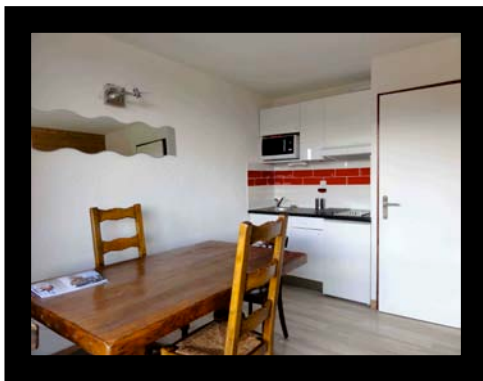

**PRAZ DE LYS – Les Pralyssimes – Studio – 4 couchages – Ref.1015**

Au cœur de la station avec vue sur Mont Blanc, STUDIO refait à neuf d'une superficie de 20m<sup>2</sup> comprenant : Entrée + coin montagne avec lits superposés + placard – cuisinette ouverte (2 plaques de cuisson, réfrigérateur, four à micro-ondes, placards de rangement avec batterie de cuisine) - salon/coin repas avec canapé lit et accès au balcon — salle d'eau (douche, lavabo), wc.

Pièces	Descriptif	Critères divers	
Cuisine / séjour	1 table + 4 chaises 1 canapé « clic-clac » (120 x 190) Couettes - oreillers	Etage	3 <sup>ème</sup> avec ascenseur
		Télévision	Oui
Coin montagne	Lits superposés (90 x190) Couettes - oreillers	Balcon	Sud
		Sentiers pédestres/VTT	SP
Sanitaires	Douche	Commerces	SP
WC	Séparés	Exposition	Sud
Garage	Non	Linge	Possibilité de location sous réservation
Casier à ski	Oui		