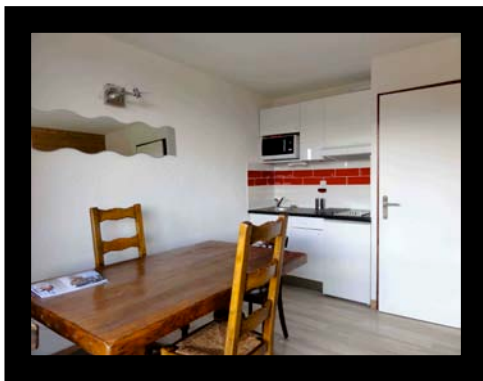

PRAZ DE LYS – Les Pralyssimes – Studio – 4 couchages – Ref.1015

Au cœur de la station avec vue sur Mont Blanc, STUDIO refait à neuf d'une superficie de 20m² comprenant : Entrée + coin montagne avec lits superposés + placard – cuisinette ouverte (2 plaques de cuisson, réfrigérateur, four à micro-ondes, placards de rangement avec batterie de cuisine) - salon/coin repas avec canapé lit et accès au balcon — salle d'eau (douche, lavabo), wc.

Pièces		Descriptif	Critères divers	
Cuisine / séjour	1 table + 4 chaises 1 canapé « clic-clac » (120 x 190) Couettes - oreillers		Etage	3 ^{ème} avec ascenseur
			Télévision	Oui
Coin montagne	Lits superposés (90 x 190) Couettes - oreillers		Pistes	200 m
			Remontées mécaniques	200 m
Sanitaires	Douche		Commerces	100 m
WC	Séparés		Exposition	Sud
Garage	Non		Linge	Possibilité de location sous réservation
Casier à ski	Oui			