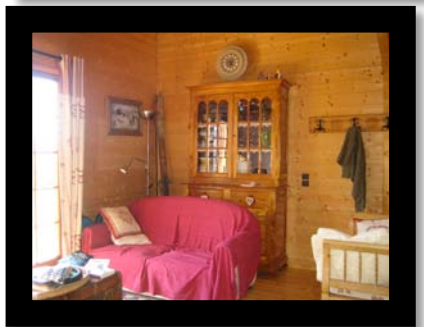

PRAZ DE LYS – Chalet 5 pièces – Le Betex – 10 couchages – Ref.1012

Sur les pistes, avec vue sur Mont Blanc, chalet d'une superficie de 100 m² comprenant : Au RDJ : 1 chambre (2 x 2 lits superposés), salle d'eau (machine à laver + sèche linge), wc, rangements – Au RDC : cuisine équipée ouverte sur salon/séjour, salle de bain, 1 chambre (lit double), terrasse – Au 1^{er} étage : 1 mezzanine (coin télévision), 2 chambres (2 lits doubles) dont 1 avec balcon.

Pièces		Descriptif	Critères divers	
Cuisine		Equipée(plaques cuisson,four,LV,réfrigérateur-congélateur)	Etage	3 niveaux
Séjour		Table + chaises / canapé + fauteuil	Télévision	Oui
3 chambres		3 lits doubles	Terrasse	Est
Dortoir		2 x 2 lits superposés	Sentiers pédestres/VTT	SP
Critères divers			Commerces	1000 m
Cave		Non	Exposition	Traversant
Lave linge		Oui	Linge	Possibilité de location sous réservation
Sèche linge		Oui		