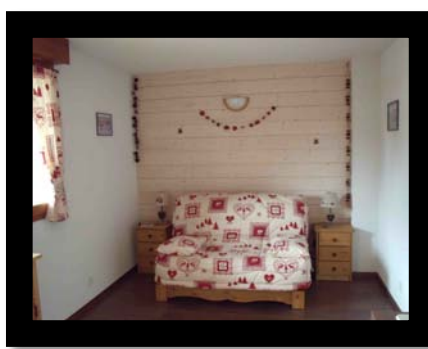

PRAZ DE LYS – Le Florian – Studio – 4 couchages – Ref.1008

Au cœur de la station, studio avec coin montagne d'une superficie de 25m² orienté Sud comprenant : Entrée + placard – cuisine équipée (2 plaques de cuisson, réfrigérateur, four à micro-ondes, four, hotte aspirante, lave-vaisselle, placards de rangement avec batterie de cuisine) -salon/coin repas avec canapé lit et accès au balcon — coin montagne avec lits superposés – salle d'eau (douche, lavabo, wc).

Pièces		Descriptif	Critères divers	
Cuisine	1 table + 6 chaises	Etage	2 ^{ème} avec ascenseur	
Séjour	1 canapé « BZ » (140 x 200) couvertures - oreillers	Télévision	Oui	
		Animaux	Non acceptés	
Coin montagne	Lits superposés (80 x190) Couvertures - oreillers	Sentiers pédestres et VTT	SP	
Sanitaires	Douche			
WC	Dans salle d'eau	Commerces	100 m	
Garage	Oui	Linge	Non fourni	
Cave	Oui	Exposition	Sud	