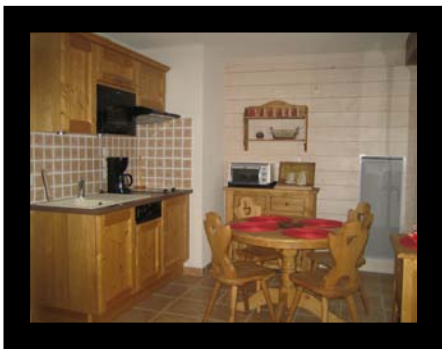

PRAZ DE LYS – Le Florian – Studio – 4 couchages – Ref.1008

Au cœur de la station, studio avec coin montagne d'une superficie de 25m² orienté Sud comprenant : Entrée + placard – cuisine équipée (2 plaques de cuisson, réfrigérateur, four à micro-ondes, four, hotte aspirante, lave-vaisselle, placards de rangement avec batterie de cuisine) -salon/coin repas avec canapé lit et accès au balcon — coin montagne avec lits superposés – salle d'eau (douche, lavabo, wc).

Pièces		Descriptif	Critères divers	
Cuisine	1 table + 6 chaises	Etage	2 ^{ème} avec ascenseur	
Séjour	1 canapé « BZ » (140 x 200) couvertures - oreillers	Télévision	Oui	
		Animaux	Non acceptés	
Coin montagne	Lits superposés (80 x190) Couvertures - oreillers	Sentiers pédestres et VTT	SP	
Sanitaires	Douche			
WC	Dans salle d'eau	Commerces	100 m	
Garage	Oui	Linge	Non fourni	
Cave	Oui	Exposition	Sud	