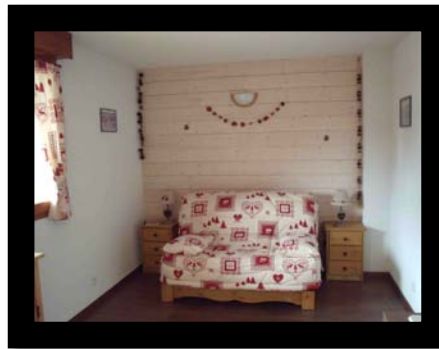

PRAZ DE LYS – Le Florian – Studio – 4 couchages – Ref.1008

Au cœur de la station, studio avec coin montagne d'une superficie de 25m² orienté Sud comprenant : Entrée + placard – cuisine équipée (2 plaques de cuisson, réfrigérateur, four à micro-ondes, four, hotte aspirante, lave-vaisselle, placards de rangement avec batterie de cuisine) -salon/coin repas avec canapé lit et accès au balcon — coin montagne avec lits superposés – salle d'eau (douche, lavabo, wc).

Pièces		Descriptif	Critères divers	
Cuisine	1 table + 6 chaises	Etage	2 ^{ème} avec ascenseur	
Séjour	1 canapé « BZ » (140 x 200) couvertures - oreillers	Télévision	Oui	
Coin montagne	Lits superposés (80 x190) Couvertures - oreillers	Remontées mécaniques	300 m	
Sanitaires	Douche	Pistes	300 m	
WC	Dans salle d'eau	Commerces	Sur place	
Garage	Oui	Exposition	Sud	
Cave	Oui	Linge	Possibilité de location sous réservation	