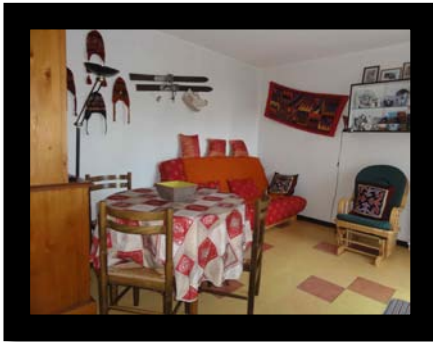

**PRAZ DE LYS – Comte Rouge – STUDIO – 4 couchages – Ref. 11-32 – Appt 09-36**

Au cœur de la station, STUDIO d'une superficie de 28m<sup>2</sup> comprenant : Entrée – coin cuisine (2 plaques électriques, réfrigérateur, lave vaisselle, four électrique, placards de rangement avec batterie de cuisine) - salon/coin repas avec canapé lit et accès au balcon – cabine avec 2 lits superposés - salle d'eau (douche, lavabo) et wc.

Pièces	Descriptif	Critères divers	
Cuisine / séjour	1 table + 4 chaises + 2 tabourets 1 canapé « clic-clac » (120 x 190)	Etage	3 <sup>ème</sup> avec ascenseur
		Télévision	Oui
		Pistes	250 m
Cabine	1 canapé lit (90x190)	Remontées mécaniques	250 m
Sanitaires	Douche	Commerces	150 m
WC	Non séparé	Exposition	Est
Garage	Non	Linge	Possibilité de location sous réservation
Casier à ski	Oui		