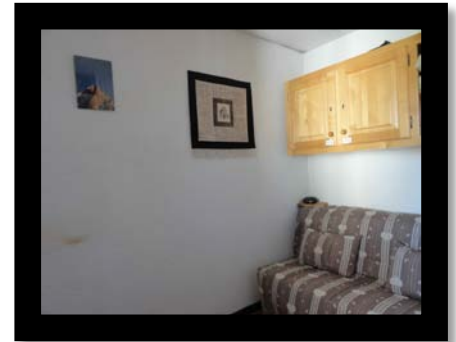

**PRAZ DE LYS – Comte Rouge – STUDIO – 4 couchages – Ref. 11-32 – Appt 09-36**

Au cœur de la station, STUDIO d'une superficie de 28m<sup>2</sup> comprenant : Entrée – coin cuisine (2 plaques électriques, réfrigérateur, lave vaisselle, four électrique, placards de rangement avec batterie de cuisine) - salon/coin repas avec canapé lit et accès au balcon – cabine avec 2 lits superposés - salle d'eau (douche, lavabo) et wc.

Pièces	Descriptif	Critères divers	
Cuisine / séjour	1 table + 4 chaises + 2 tabourets 1 canapé « clic-clac » (120 x 190)	Etage	3 <sup>ème</sup> avec ascenseur
		Télévision	Oui
		Pistes	250 m
Cabine	1 canapé lit (90x190)	Remontées mécaniques	250 m
Sanitaires	Douche	Commerces	150 m
WC	Non séparé	Exposition	Est
Garage	Non	Linge	Possibilité de location sous réservation
Casier à ski	Oui		