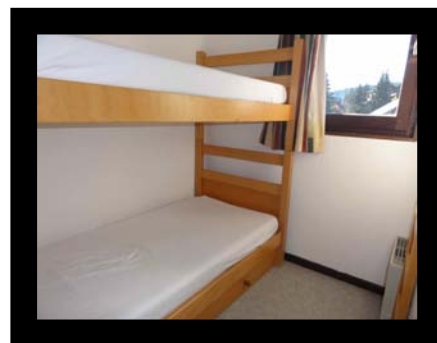

PRAZ DE LYS – Comte Rouge – STUDIO – 4 couchages – Ref. 11-34 – Appt 09-214

Au cœur de la station, STUDIO d'une superficie de 28m² comprenant : Entrée avec coin cuisine (cuisinières complète avec 4 plaques électriques, réfrigérateur, four micro-ondes, placards de rangement avec batterie de cuisine) - salon/coin repas avec canapé lit et accès au balcon – cabine avec 2 lits superposés - salle d'eau (douche, lavabo) et wc.

Pièces	Descriptif	Critères divers	
Cuisine / séjour	1 table + 4 chaises + 2 tabourets 1 canapé « clic-clac » (120 x 190)	Etage	2 ^{ème} avec ascenseur
		Télévision	Oui
		Pistes	250 m
Cabine	2 lits superposés (90x190)	Remontées mécaniques	250 m
Sanitaires	Douche	Commerces	150 m
WC	Non séparé	Exposition	Sud / Ouest
Garage	Oui	Linge	Possibilité de location sous réservation
Casier à ski	Oui		