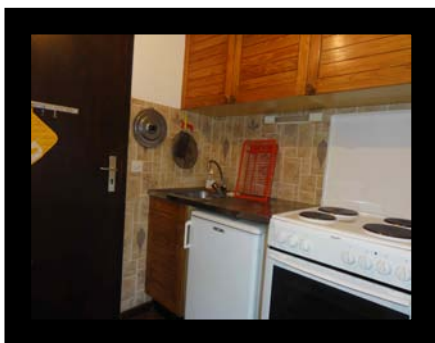

PRAZ DE LYS – Comte Rouge – STUDIO – 4 couchages – Ref. 11-34 – Appt 09-214

Au cœur de la station, STUDIO d'une superficie de 28m² comprenant : Entrée avec coin cuisine (cuisinières complète avec 4 plaques électriques, réfrigérateur, four micro-ondes, placards de rangement avec batterie de cuisine) - salon/coin repas avec canapé lit et accès au balcon – cabine avec 2 lits superposés - salle d'eau (douche, lavabo) et wc.

Pièces	Descriptif	Critères divers	
Cuisine / séjour	1 table + 4 chaises + 2 tabourets 1 canapé « clic-clac » (120 x 190)	Etage	2 ^{ème} avec ascenseur
		Télévision	Oui
		Pistes	250 m
Cabine	2 lits superposés (90x190)	Remontées mécaniques	250 m
Sanitaires	Douche	Commerces	150 m
WC	Non séparé	Exposition	Sud / Ouest
Garage	Oui	Linge	Possibilité de location sous réservation
Casier à ski	Oui		