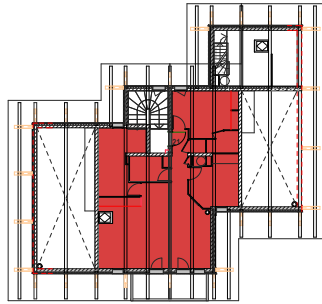

Résidence "Les Prés de Chevaly"

Le Praz de Lys - 74440 TANINGES

Bat. C

APPART C21 - T4

COMBLES

Surface habitable	84,71 m²
Balcon	9,18 m ²
Hall et placard	4,36 m ²
WC	1,04 m ²
Salle de bains	4,24 m ²
Salle d'eau ch1	2,64 m ²
Salle d'eau ch3	2,20 m ²
Chambre 1 et placard	12,50 m ²
Chambre 2 et placard	10,61 m ²
Chambre 3	9,46 m ²
Séjour-Repas-Cuisine-Placard	37,66 m ²